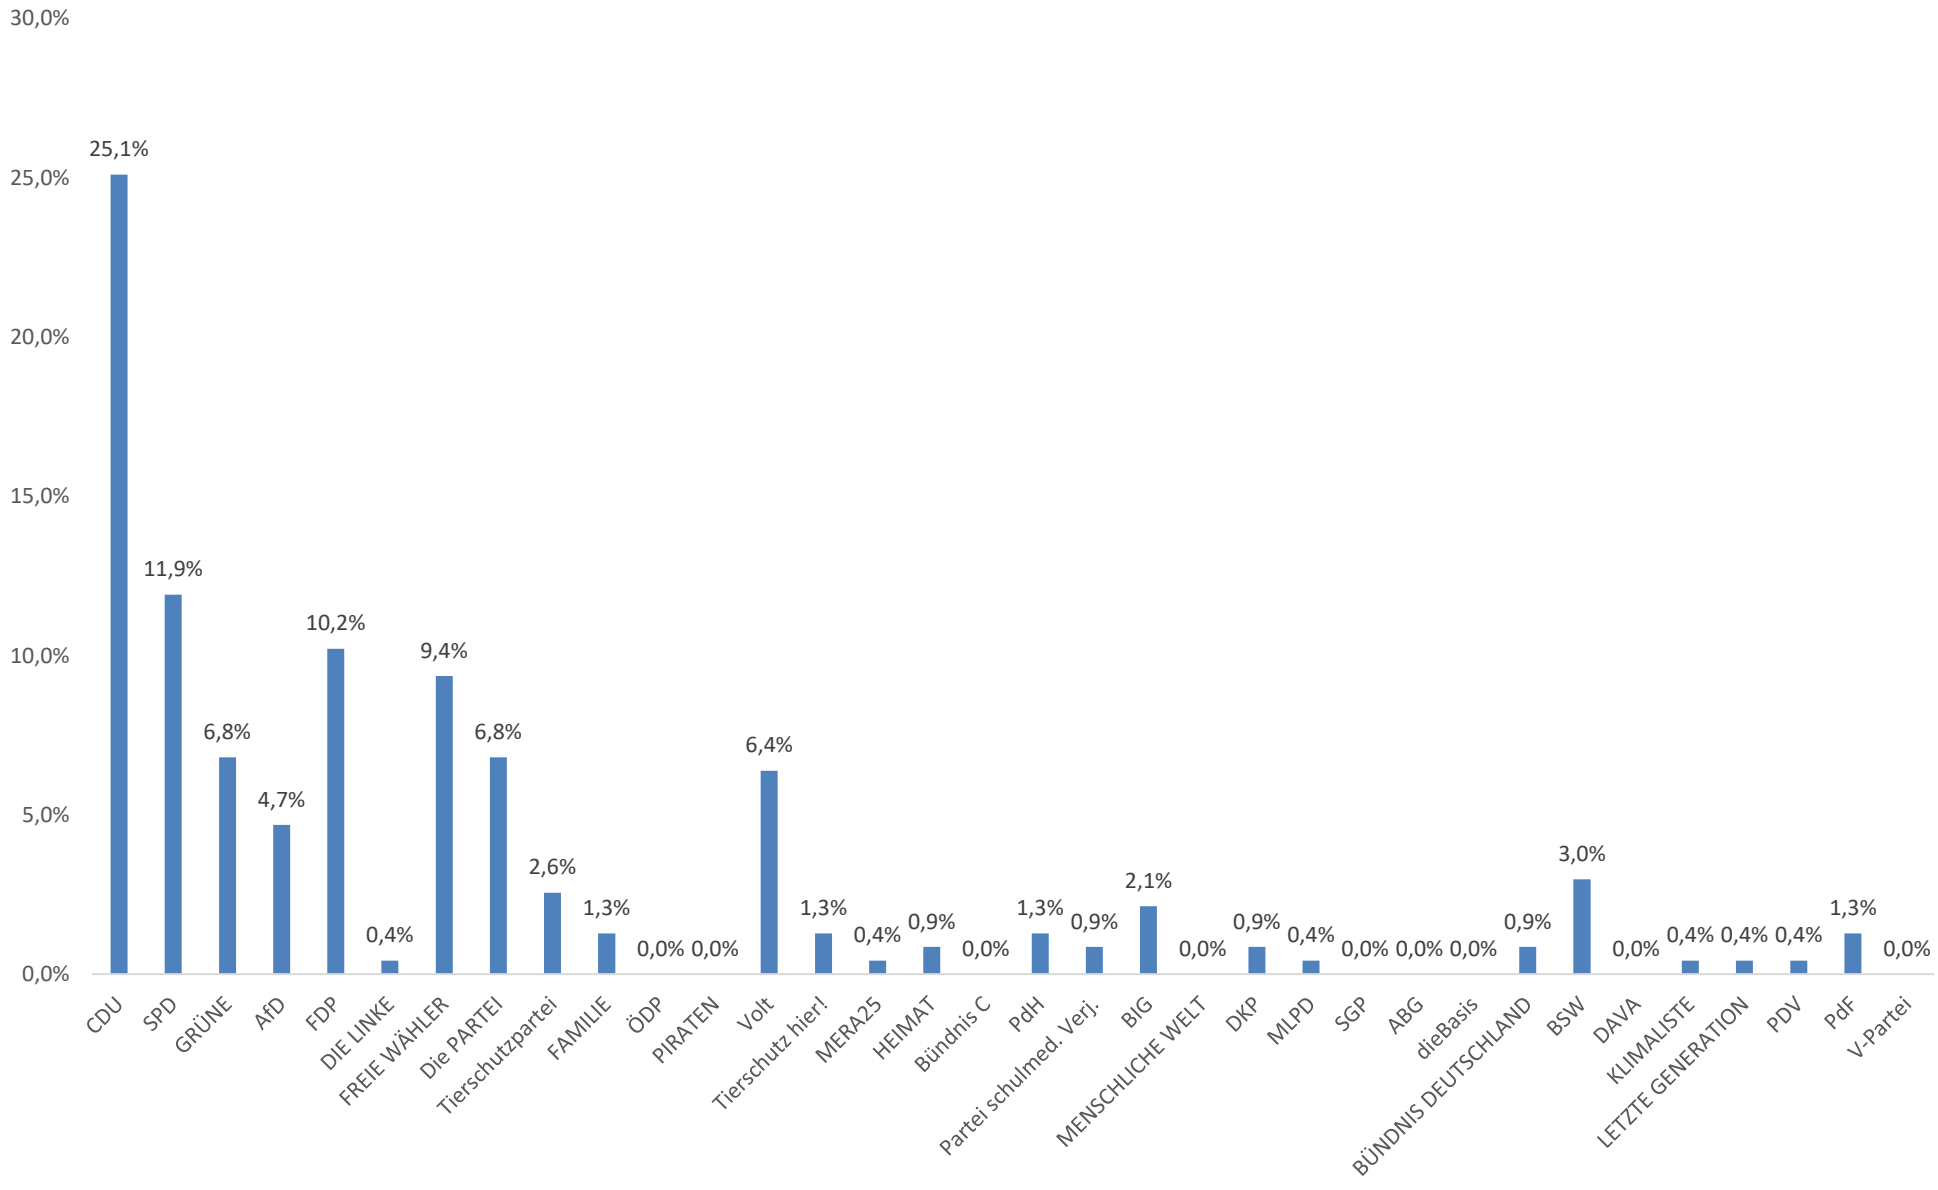

Säulendiagramm Junior-Europawahl 2024

Kreisdiagramm Junior-Europawahl 2024

- CDU
- SPD
- GRÜNE
- AfD
- FDP
- DIE LINKE
- FREIE WÄHLER
- Die PARTEI
- Tierschutzpartei
- FAMILIE
- ÖDP
- PIRATEN
- Volt
- Tierschutz hier!
- MERA25
- HEIMAT
- Bündnis C
- Pdh
- Partei schulmed. Verj.
- BIG
- MENSCHLICHE WELT
- DKP
- MLPD
- SGP
- ABG
- dieBasis
- BÜNDNIS DEUTSCHLAND
- BSW
- DAVA
- KLIMALISTE
- LETZTE GENERATION
- PDV
- PdF
- V-Partei

Gesamtergebnis der Juniorwahl zur Europawahl 2024 am SEG

Anzahl der Wahlberechtigten	268
Anzahl der abgegebenen Stimmen	238
Davon ungültig	3
Gültige Stimmen	235
Wahlbeteiligung	88,8%

Von den gültigen Stimmen entfielen auf die einzelnen Parteien:

Partei	Anzahl der Stimmen	Angaben in %
CDU	59	25,1%
SPD	28	11,9%
GRÜNE	16	6,8%
AfD	11	4,7%
FDP	24	10,2%
DIE LINKE	1	0,4%
FREIE WÄHLER	22	9,4%
Die PARTEI	16	6,8%
Tierschutzpartei	6	2,6%
FAMILIE	3	1,3%
ÖDP	0	0,0%
PIRATEN	0	0,0%
Volt	15	6,4%
Tierschutz hier!	3	1,3%
MERA25	1	0,4%
HEIMAT	2	0,9%
Bündnis C	0	0,0%
PdH	3	1,3%
Partei schulmed. Verj.	2	0,9%
BIG	5	2,1%
MENSCHLICHE WELT	0	0,0%
DKP	2	0,9%
MLPD	1	0,4%
SGP	0	0,0%
ABG	0	0,0%