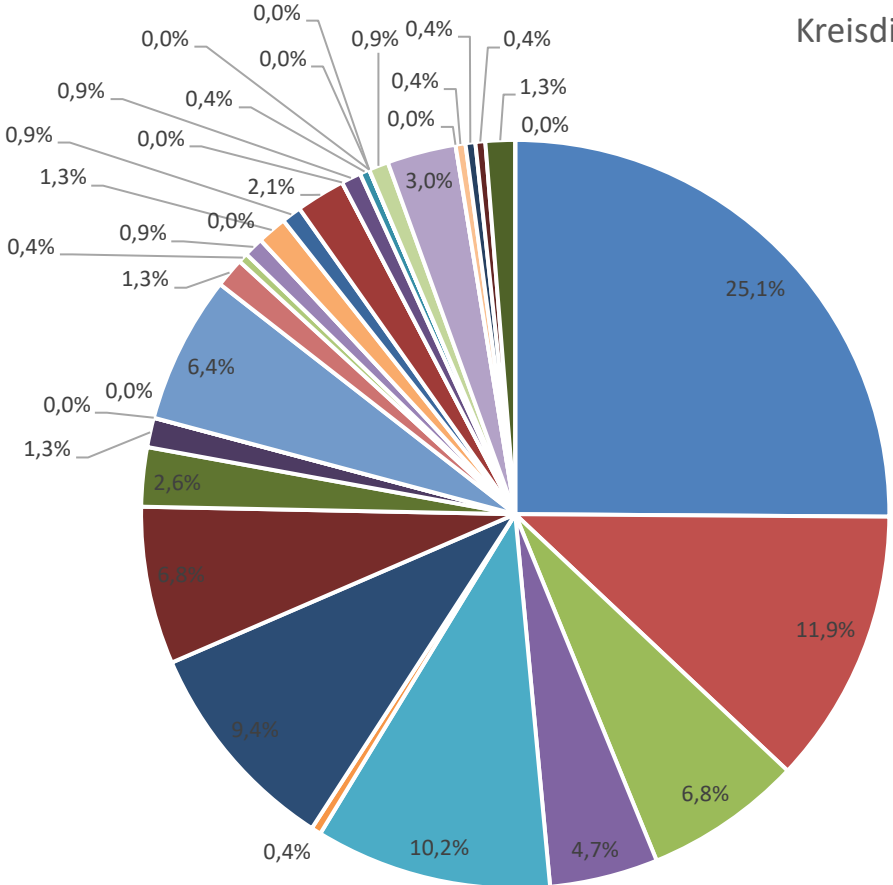

Säulendiagramm Junior-Europawahl 2024

Kreisdiagramm Junior-Europawahl 2024

- CDU
- SPD
- GRÜNE
- AfD
- FDP
- DIE LINKE
- FREIE WÄHLER
- Die PARTEI
- Tierschutzpartei
- FAMILIE
- ÖDP
- PIRATEN
- Volt
- Tierschutz hier!
- MERA25
- HEIMAT
- Bündnis C
- Pdh
- Partei schulmed. Verj.
- BIG
- MENSCHLICHE WELT
- DKP
- MLPD
- SGP
- ABG
- dieBasis
- BÜNDNIS DEUTSCHLAND
- BSW
- DAVA
- KLIMALISTE
- LETZTE GENERATION
- PDV
- PdF
- V-Partei

Gesamtergebnis der Juniorwahl zur Europawahl 2024 am SEG

Anzahl der Wahlberechtigten	268
Anzahl der abgegebenen Stimmen	238
Davon ungültig	3
Gültige Stimmen	235
Wahlbeteiligung	88,8%

Von den gültigen Stimmen entfielen auf die einzelnen Parteien:

Partei	Anzahl der Stimmen	Angaben in %
CDU	59	25,1%
SPD	28	11,9%
GRÜNE	16	6,8%
AfD	11	4,7%
FDP	24	10,2%
DIE LINKE	1	0,4%
FREIE WÄHLER	22	9,4%
Die PARTEI	16	6,8%
Tierschutzpartei	6	2,6%
FAMILIE	3	1,3%
ÖDP	0	0,0%
PIRATEN	0	0,0%
Volt	15	6,4%
Tierschutz hier!	3	1,3%
MERA25	1	0,4%
HEIMAT	2	0,9%
Bündnis C	0	0,0%
PdH	3	1,3%
Partei schulmed. Verj.	2	0,9%
BIG	5	2,1%
MENSCHLICHE WELT	0	0,0%
DKP	2	0,9%
MLPD	1	0,4%
SGP	0	0,0%
ABG	0	0,0%